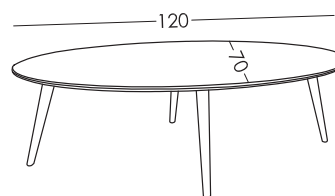

Deckel Farben

Garantie

2 Jahre*
 * Verlängerung der Garantie 6 Monate durch die Webseite

Verpackung

Schrumpffolie Verpackung mit Schutzecken

Maße

Lang 70 cm
 Breite 120 cm
 Höhe ohne Beine 36 cm
 Arbeitshöhe 56 cm
 bunker background 24,6 cm
 Volumen m3 0,28 m³
 Abdeckung Dicke 18 mm

Skizze

Optionen Beine

Optionen

Hebeldeckel

Truhe

Horizontales Nivelliergerät

Nordik version

Beine Farben: