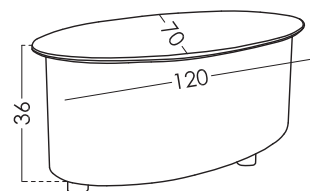

Deckel Farben

Garantie

2 Jahre*
 * Verlängerung der Garantie 6 Monate durch die Webseite

Verpackung

Schrumpffolie Verpackung mit Schutzecken

Maße

Lang 70 cm
 Breite 120 cm
 Höhe ohne Beine 36 cm
 Arbeitshöhe 56 cm
 bunker background 24,6 cm
 Volumen m3 0,28 m³
 Abdeckung Dicke 18 mm

Skizze

Optionen Beine

Optionen

Hebeldeckel

Truhe

Horizontales Nivelliergerät

Nordik version

Beine Farben: